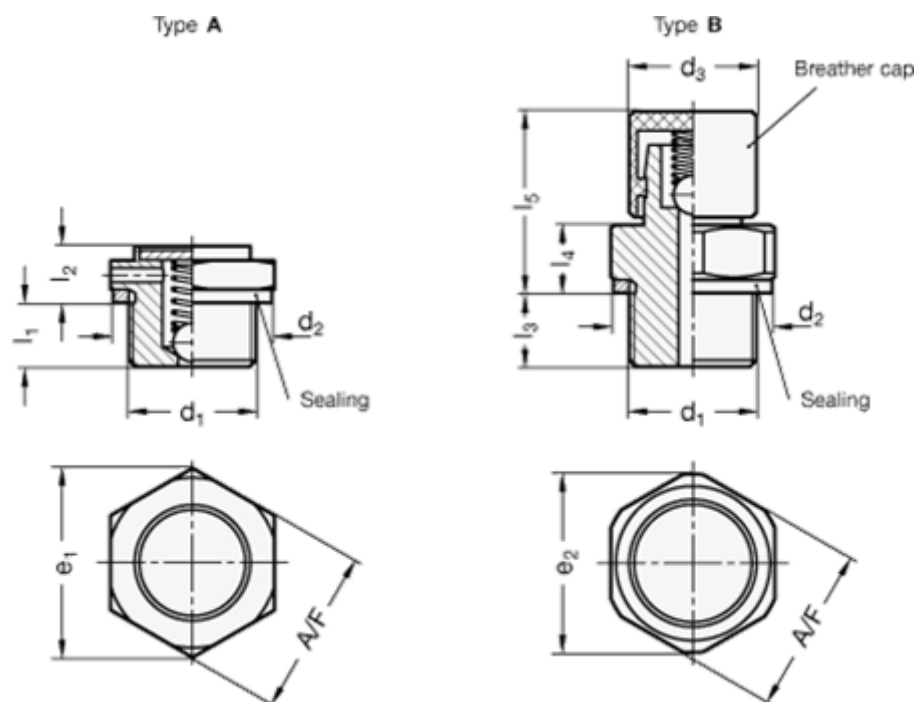

Varenummer: 20883G14160BMS
 Beskrivelse: E+G Udluftningsfilter - G 1/4"

Mål

= -	l2	= 6
= -	l3	= 7.5
A/F-NV	l4	= 7.5
d2	l5	= 19
d3	Luft pasage l/min.	= -
e	Åbnings tryk i mbar	= Min. 160 - Max. 240. mbar
Gevind d1 = G 1/4"		
l1		= 6.5